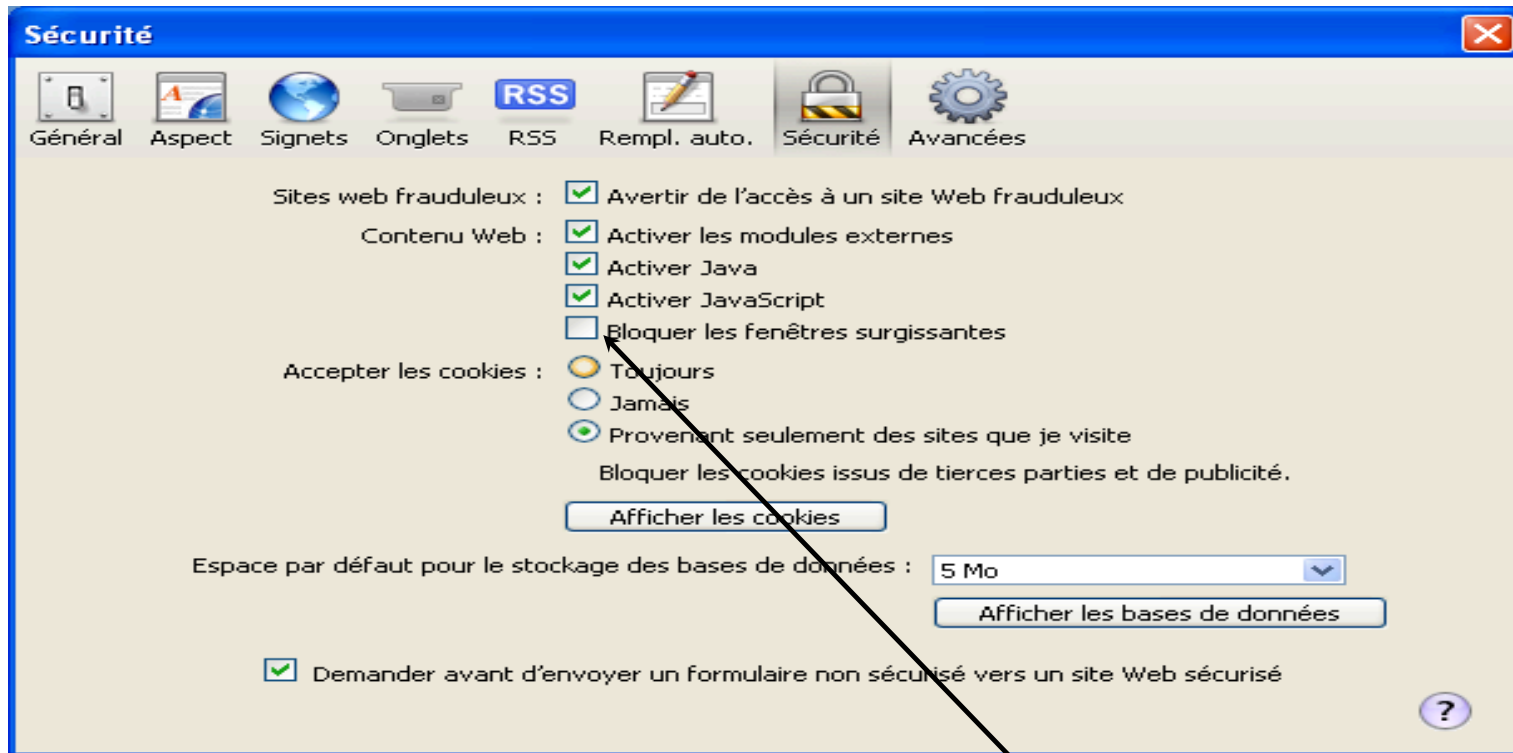

A.G.A.P.L.B 

Aide à la navigation avec **Safari 4.0** lors de votre 1^{ère}
connexion au site de saisie en ligne de la déclaration 2035

(acceptation des cookies ou
fenêtres intempestives publicitaires)

Aide à la navigation pour accepter les « cookies » lors de votre 1^{ère} connexion au site de saisie en ligne avec Safari 4.0

Cliquez sur « OK »

Aide à la navigation pour accepter les « cookies » lors de votre 1^{ère} connexion au site de saisie en ligne avec Safari 4.0

Cliquez sur

Aide à la navigation pour accepter les « cookies » lors de votre 1^{ère} connexion au site de saisie en ligne avec Safari 4.0

Sélectionnez « Préférences »

Aide à la navigation pour accepter les « cookies » lors de votre 1^{ère} connexion au site de saisie en ligne avec Safari 4.0

Dans l'onglet « Sécurité » veuillez **décocher** « Bloquer les fenêtres surgissantes »